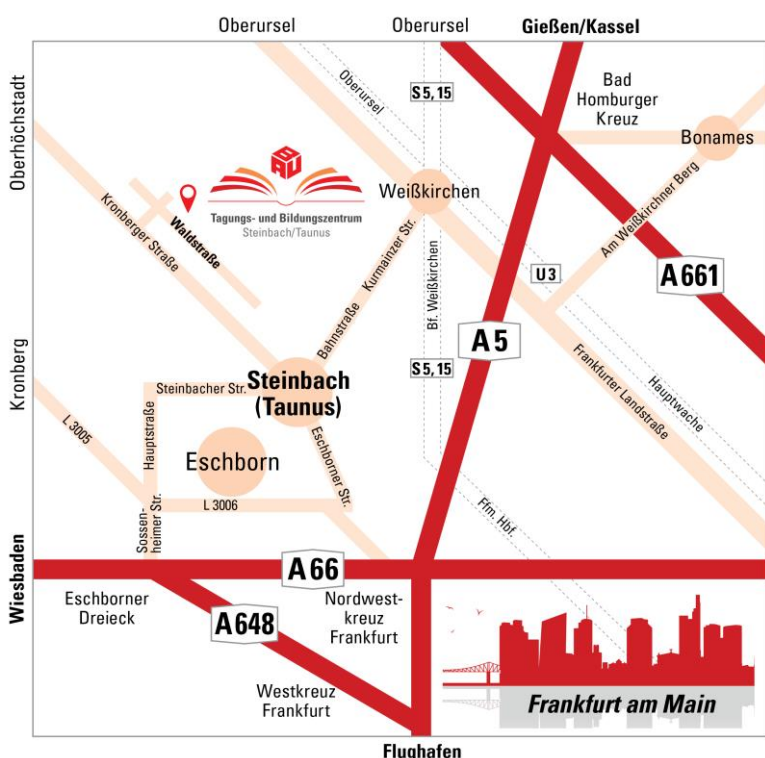

Tagungs- und Bildungszentrum
Steinbach/Taunus

Anfahrtsbeschreibung mit öffentlichen Verkehrsmitteln:

Von Frankfurt (Hbf) mit der S-Bahn:

S-Bahn-Station Oberursel-Weißkirchen/Steinbach Bahnhof (Fahrziel Oberursel Nr. 5100). Vom S-Bahnhof direkter Anschluss mit der Buslinie 251 (Richtung **Kronberg**) Haltestelle Neuwiesenweg oder Buslinie 91 (Richtung **Steinbach Sportpark**).

Zu Fuß von der S-Bahn zum Tagungs- und Bildungszentrum Steinbach/Taunus (Zeit: 20 – 25 Minuten)

1. Nach dem Aussteigen aus der S-Bahn (Linie S5 aus Frankfurt kommend; Haltestelle: Oberursel-Weißkirchen/Steinbach) durch die Unterführung auf die andere Seite der Haltestelle.
2. Die leichte Steigung hinauf (vorbei an einer Autowerkstatt) bis zur Hauptstraße (Bahnstraße).
3. Weiter geradeaus; die Industriestraße überqueren (Ampel).
4. Weiter auf der Bahnstraße (links REWE) bis zur nächsten Ampel und die Berliner Straße überqueren.
5. Nach rechts die Bahnstraße überqueren (Ampel) und rechts in die Feldbergstraße abbiegen.
6. Der Straße folgen bis zur Straße ‚Am Sportplatz‘.
7. Links abbiegen, bis zum Ende der Straße folgen, hier rechts in die Obergasse abbiegen.
8. Der Straße folgen; sie mündet in die Waldstraße und führt direkt zum **Tagungs- und Bildungszentrum Steinbach/Taunus** (- rechts über die Felder von weitem zu erkennen).

In der dunklen Jahreszeit bitte nur bis Staufenstrasse fahren, dann gleich in die Staufenstrasse einbiegen, bis zur Obergasse laufen (3-4 Querstraßen), links einbiegen. Die Obergasse wird in der Höhe Kindergarten zur Waldstraße. Dann ist rechts bereits das **Tagungs- und Bildungszentrum Steinbach/Taunus** zu sehen.